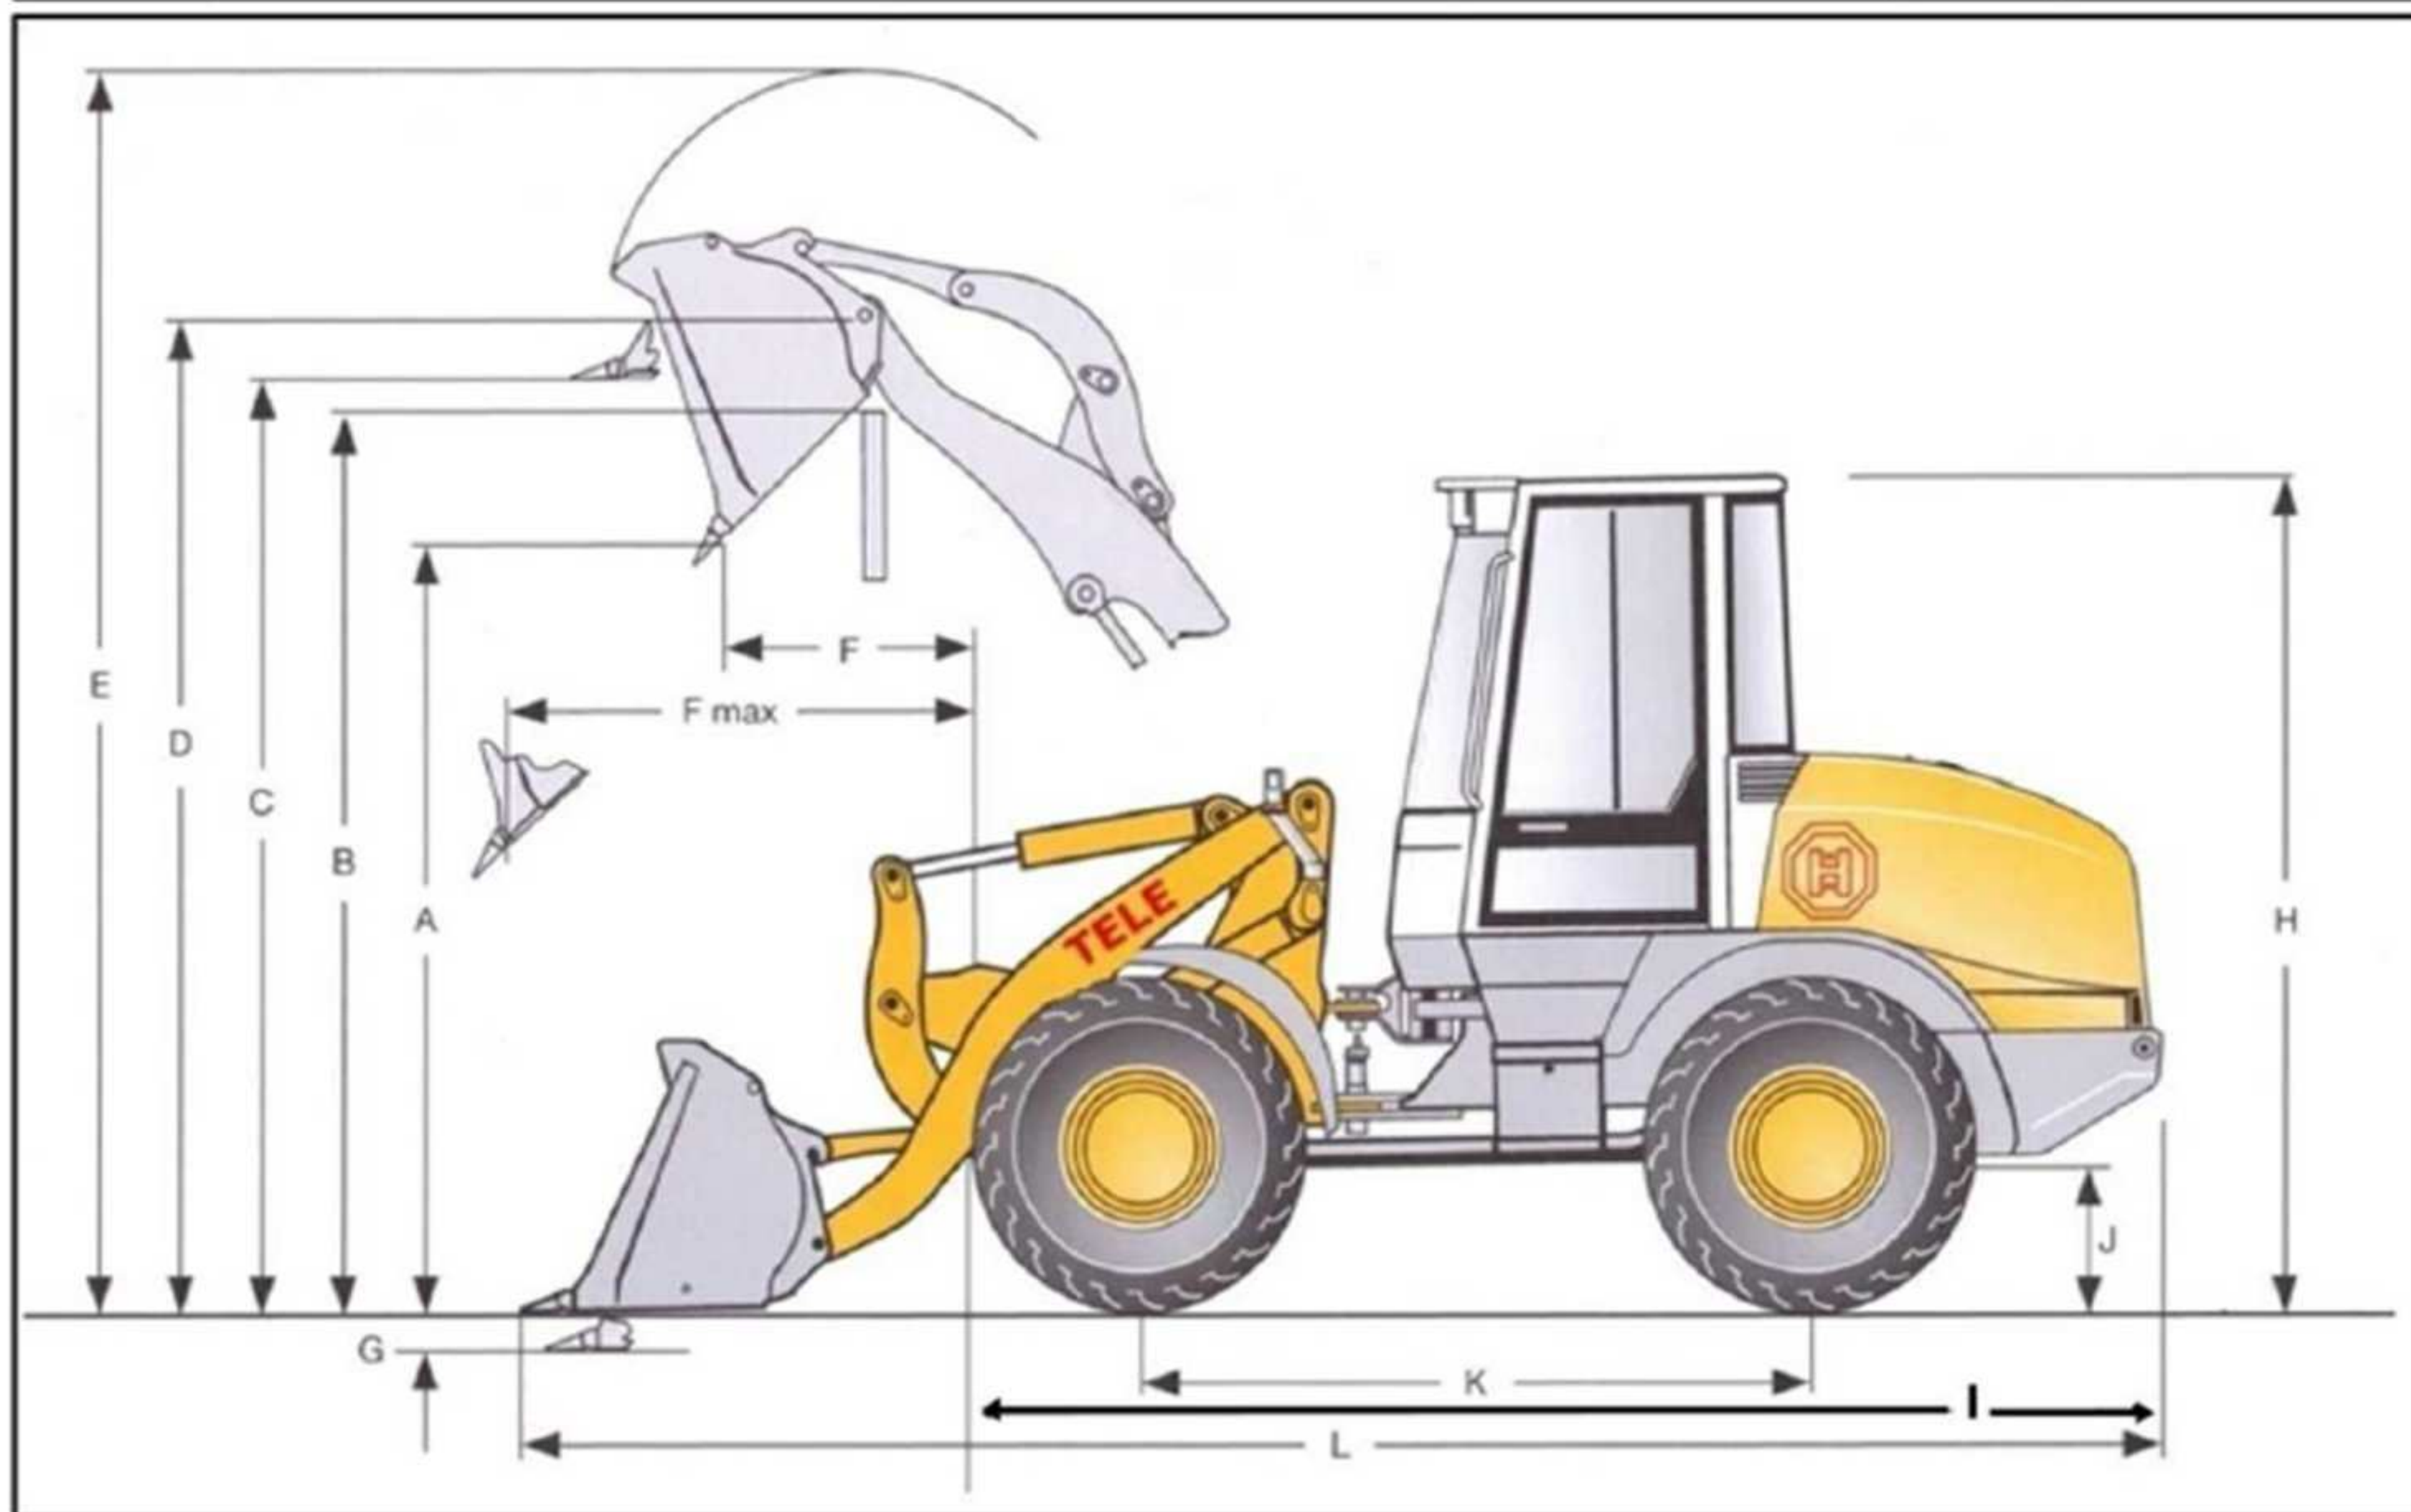

TELE-Radlader

40

- Fahrzeugbreite 1300 mm

- automatischer Parallel-Ausgleich

- hydr. Schnellwechsler

- Zusatzhydraulik (2 fach) Option: 4 fach

- Servo-Lenkung

- Schwimmstellung

A B M E S S U N G E N TELE			40
	Breite über Räder 31 x 15,5 – 15 (400 mm breit)	mm	1300
A	Schütthöhe bei max. Hubhöhe und 40° Auskippw.	mm	2200
B	überschüttbare Höhe	mm	2820
C	max. Höhe Schaufelboden	mm	3020
D	max. Höhe Schaufeldrehpunkt	mm	2950
E	max. Höhe Schaufeloberkante	mm	3700
F	Reichweite bei max. Hubhöhe und 40° Auskippw.	mm	400
F max.	max. Reichweite bei 45° Auskippwinkel	mm	1300
G	Schürftiefe	mm	100
H	Höhe über Canopy (Schutzdach mit 4 Säulen+Dach)	mm	2340
I	Länge: (ohne Schaufel)	mm	3380
J	Bodenfreiheit	mm	270
K	Achsabstand	mm	1500
L	Gesamtlänge	mm	4180
	Wenderadius über Schaufelaußenkante	mm	2500
	Spurweite	mm	900
	Einsatzgewicht	to	2,6
	Höhe über Schutzbügel (Canopy getrennt)	mm	2050