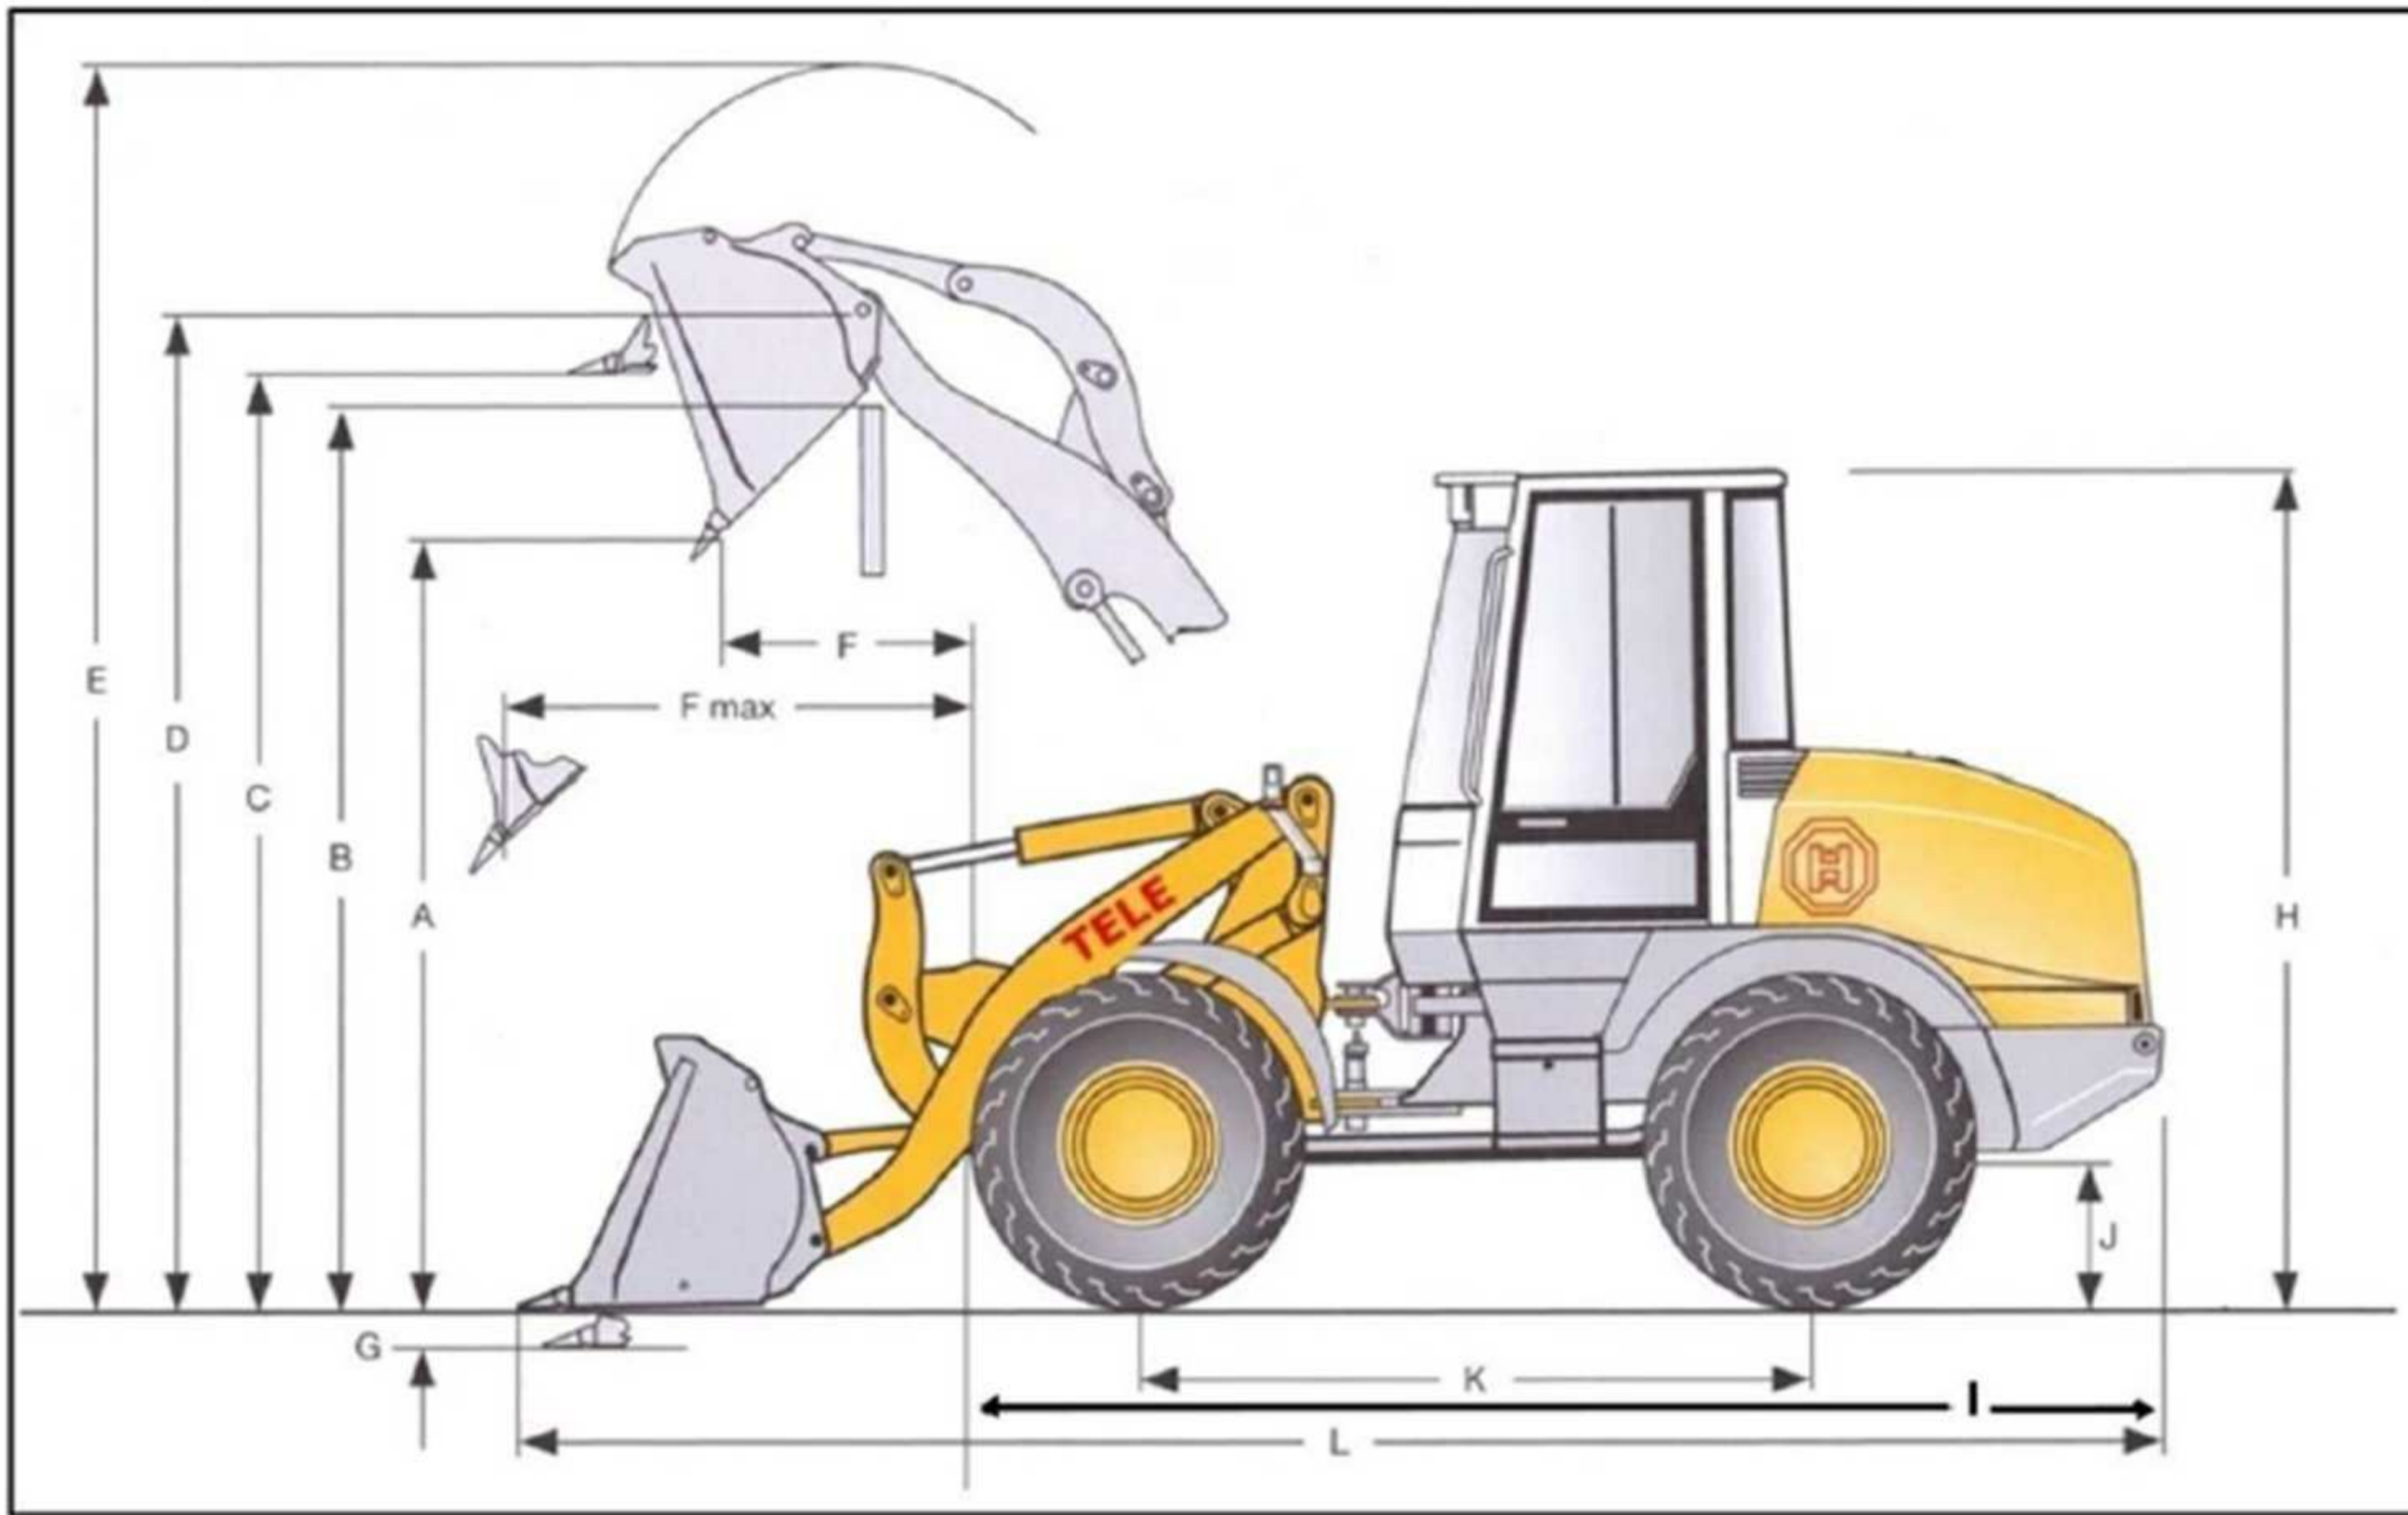

# **TELE-Radlader** 30

- **Fahrzeugbreite 930 mm (Option: verschiedene Reifengrößen bis Fahrzeugbreite 1,2 m)**
- **automatischer Parallel-Ausgleich (rauf + runter)**
- **hydr. Schnellwechsler**
- **Zusatzhydraulik (2 fach) Option: 4 fach**
- **Servo-Lenkung**

# TELE-Radlader 30

A B M E S S U N G E N			TELE	30
	Breite über Räder 27 x 8,5 – 15 Schmalreifen	mm	930	
<b>A</b>	Schütthöhe bei max. Hubhöhe und 40° Auskippw.	mm	2000	
<b>B</b>	überschüttbare Höhe	mm	2460	
<b>C</b>	max. Höhe Schaufelboden	mm	2540	
<b>D</b>	max. Höhe Schaufeldrehpunkt	mm	2800	
<b>E</b>	max. Höhe Schaufeloberkante	mm	3600	
<b>F</b>	Reichweite bei max. Hubhöhe und 40° Auskippw.	mm	400	
<b>F max.</b>	max. Reichweite bei 45° Auskippwinkel	mm	1300	
<b>G</b>	Schürftiefe	mm	50	
<b>H</b>	Höhe über Canopy (Schutzdach mit 4 Säulen)	mm	2220	
<b>I</b>	Länge: (ohne Schaufel)	mm	2700	
<b>J</b>	Bodenfreiheit	mm	252	
<b>K</b>	Achsabstand	mm	1320	
<b>L</b>	Gesamtlänge	mm	3600	
	Wenderadius über Schaufelaußenkante	mm	2200	
	Spurweite	mm	700	
	Einsatzgewicht	to	1,46	
	Höhe über Schutzbügel (Canopy geklappt)	mm	1800	

<b>MOTOR:</b>	3 Zylinder Diesel wassergekühlt PERKINS
<b>Abgas Norm:</b>	entspricht TIER 4 IR
<b>LEISTUNG:</b>	18,5 bis 22 KW / je nach Drehzahl
<b>Antrieb:</b>	Hydrostat, Sauer-Danfoss 4-Rad-Antrieb
<b>Geschwindigkeit:</b>	0-17 km/h, stufenlos
<b>Bremsen:</b>	Fußbremse: a.) mechanisch auf alle 4 Räder b.) Handbremse (mechanisch auf alle 4 Räder)
<b>Hydraulik- Arbeitsdruck:</b>	205 bar Fahrhydr. 84 Ltr. / min bis 305 bar
<b>Zusatzhydraulik:</b>	30 Ltr. / min
<b>Dieseltank Inhalt:</b>	23 Liter
<b>Hydrauliktank Inhalt :</b>	30 Liter
<b>Battery:</b>	12 Volt (60 Ah)
<b>Nutzlast im Betrieb:</b>	500 kg (entspricht 50 % der Kipplast)